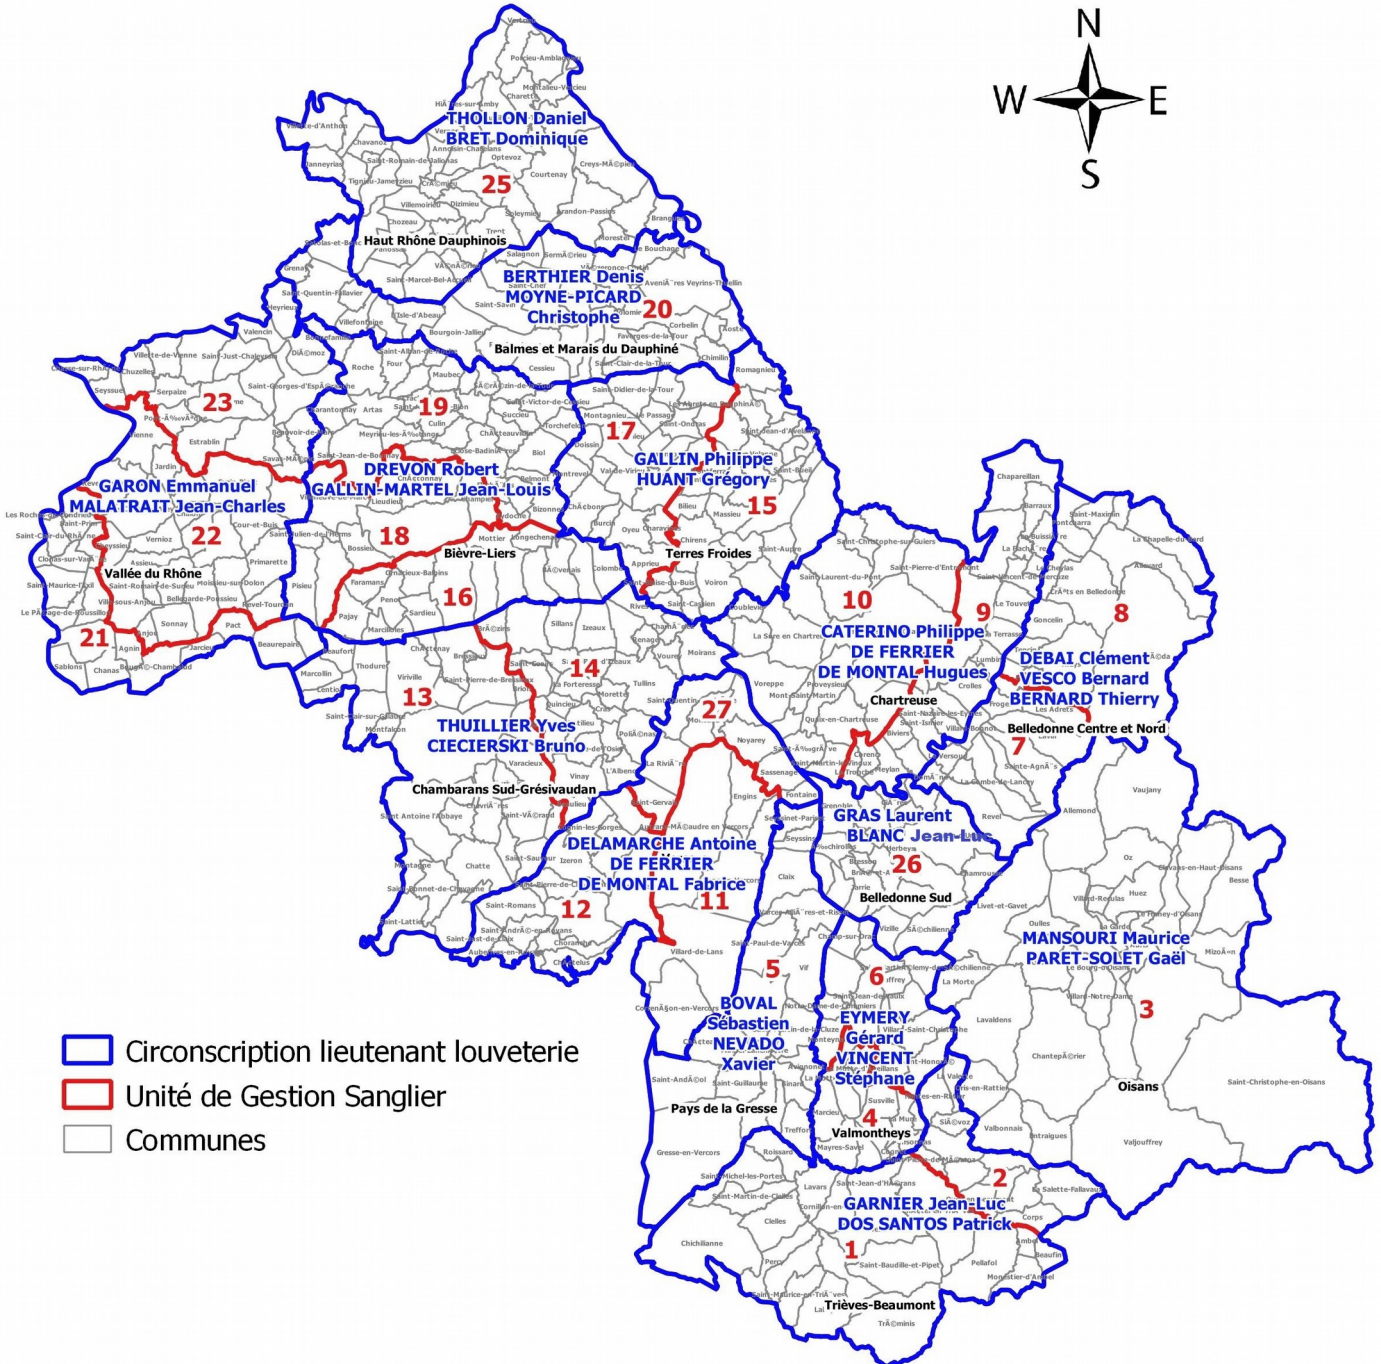

# Département de l'Isère

## Circonscriptions Lieutenants de Louveterie

Source : DDT38  
 Direction Départementale des Territoires/SE  
 Copyright IGN BDCarto

Le 16 décembre 2019